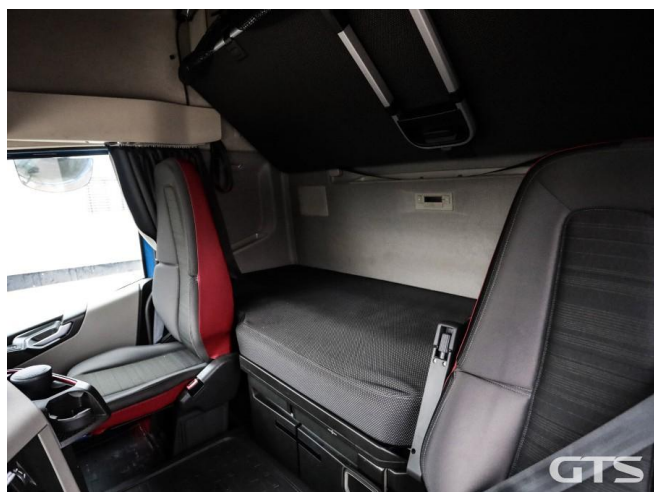

## Основные характеристики

Склад: Москва север	Пробег: 211000
Колёсная формула: 6x2	КПП: Автоматическая
Мощность (л.с.): 500	Евро норма: 6
Инструментальный ящик	Спальных мест: Два
Подъёмная ось	Межколесная блокировка
Автономный отопитель	Без пробега по РФ
Обмен техники по схеме trade-in	Два бака
ABS	Кондиционер
Магнитола	Кредит или лизинг в день обращения
Спойлер	